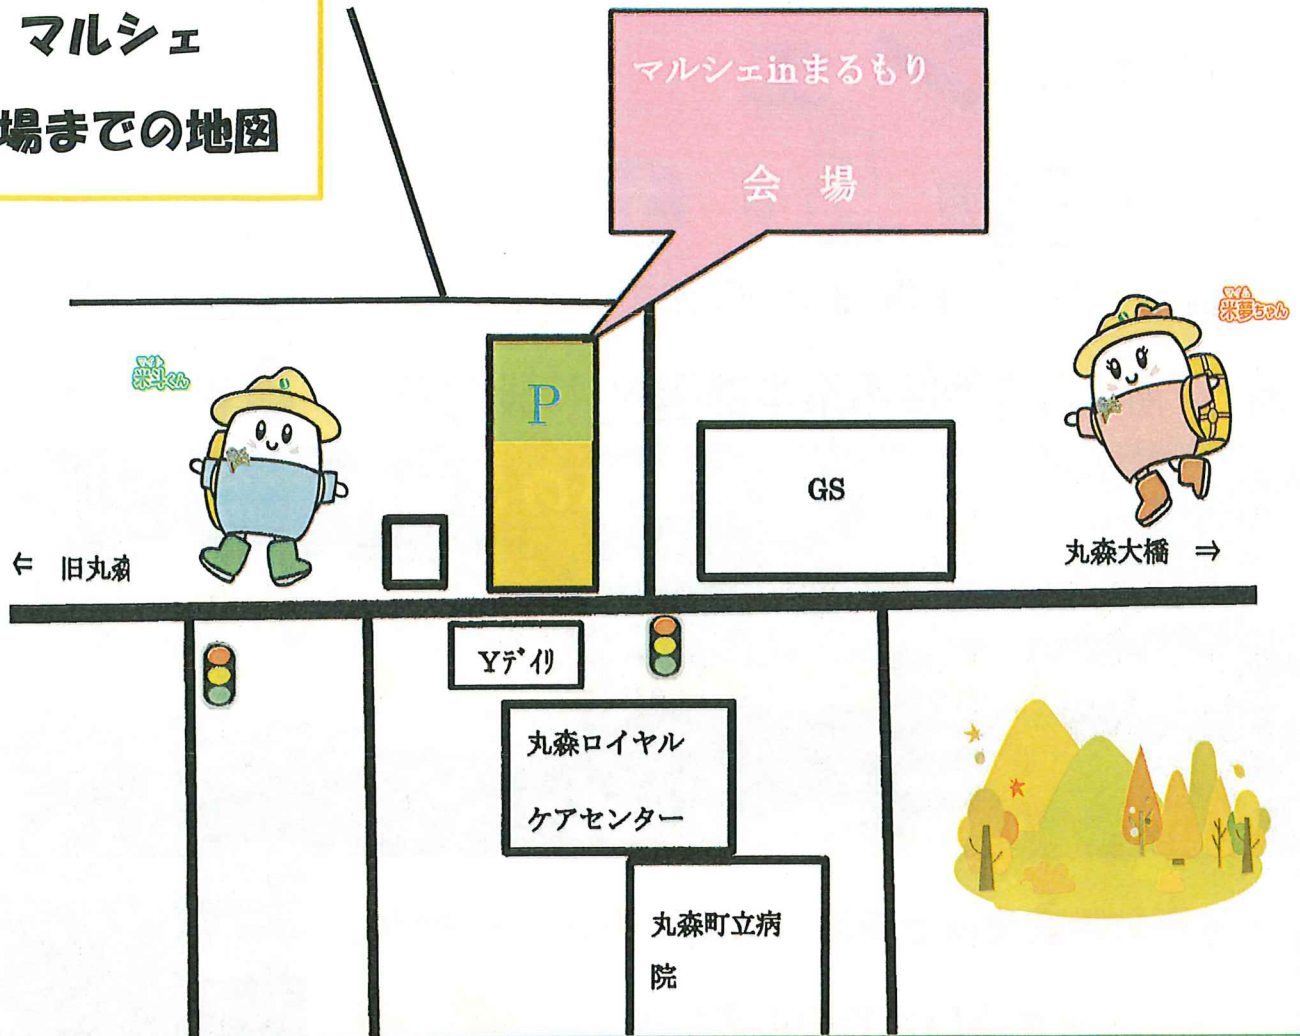

・来場者参加によるペットボトルのキャップで作る

巨大エコアート！

※キャップを持参して参加頂いた方には景品を進呈！！

マルシェ 会場までの地図

《お願い》

※コロナ感染拡大防止対策として敷地内は飲食禁止とし、テイクアウトのみとさせていただきます。また、会場内ではマスクの着用をお願いします。

《駐車場のご案内》

※事業本部北側に駐車場を設けますが、台数に限りがあり込み合う事が予想されます。事故等が無いようお気を付けください。