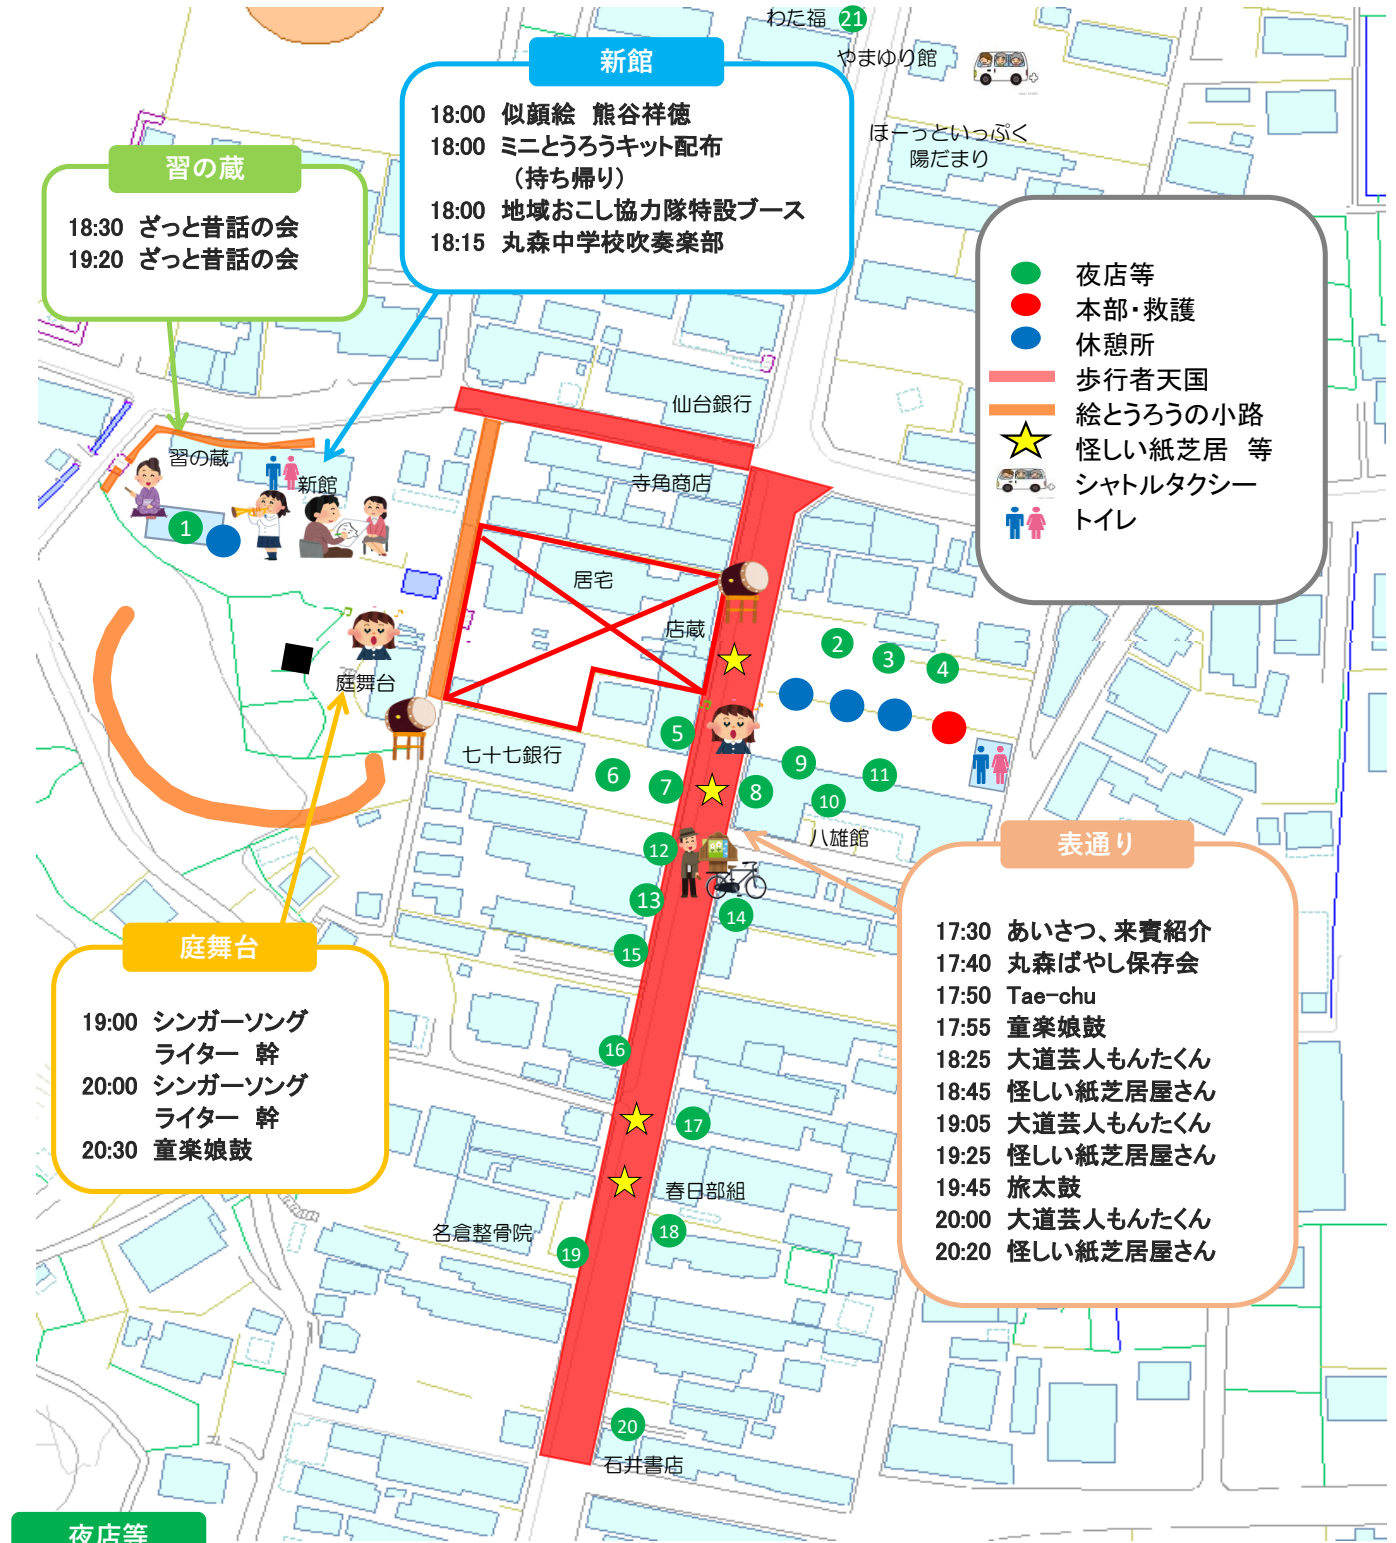

# 第32回齋理幻夜 会場図

**新館**

18:00 似顔絵 熊谷祥徳  
 18:00 ミニとうろうキット配布 (持ち帰り)  
 18:00 地域おこし協力隊特設ブース  
 18:15 丸森中学校吹奏楽部

**習の蔵**

18:30 ざっと昔話の会  
 19:20 ざっと昔話の会

**庭舞台**

19:00 シンガーソングライター 幹  
 20:00 シンガーソングライター 幹  
 20:30 童楽娘鼓

- 夜店等
- 本部・救護
- 休憩所
- 歩行者天国
- 絵とうろうの小路
- ★ 怪しい紙芝居 等
- 🚗 シャトルタクシー
- 🚻 トイレ

**表通り**

17:30 あいさつ、来賓紹介  
 17:40 丸森ばやし保存会  
 17:50 Tae-chu  
 17:55 童楽娘鼓  
 18:25 大道芸人もんたくん  
 18:45 怪しい紙芝居屋さん  
 19:05 大道芸人もんたくん  
 19:25 怪しい紙芝居屋さん  
 19:45 旅太鼓  
 20:00 大道芸人もんたくん  
 20:20 怪しい紙芝居屋さん

## 夜店等

1 GM7物販	8 まんま亭 楽	15 白木屋
2 丸森町商工会青年部	9 CawaCaffe'	16 鈴木商店
3 荒浜屋	10 八雄館	17 丸森町観光物産振興公社
4 Kazunori ikeda	11 まるもりデザイン	18 サトウ精肉店
5 ジェラテリア・ラ・フェスタ	12 佐々木ストア	19 地域おこし協力隊
6 あこがれ広場・えがみ	13 丸森郵便局	20 三味城
7 丸初	14 まぼろし夜	21 わた福

● タイムスケジュールは齋理幻夜Facebookページ→