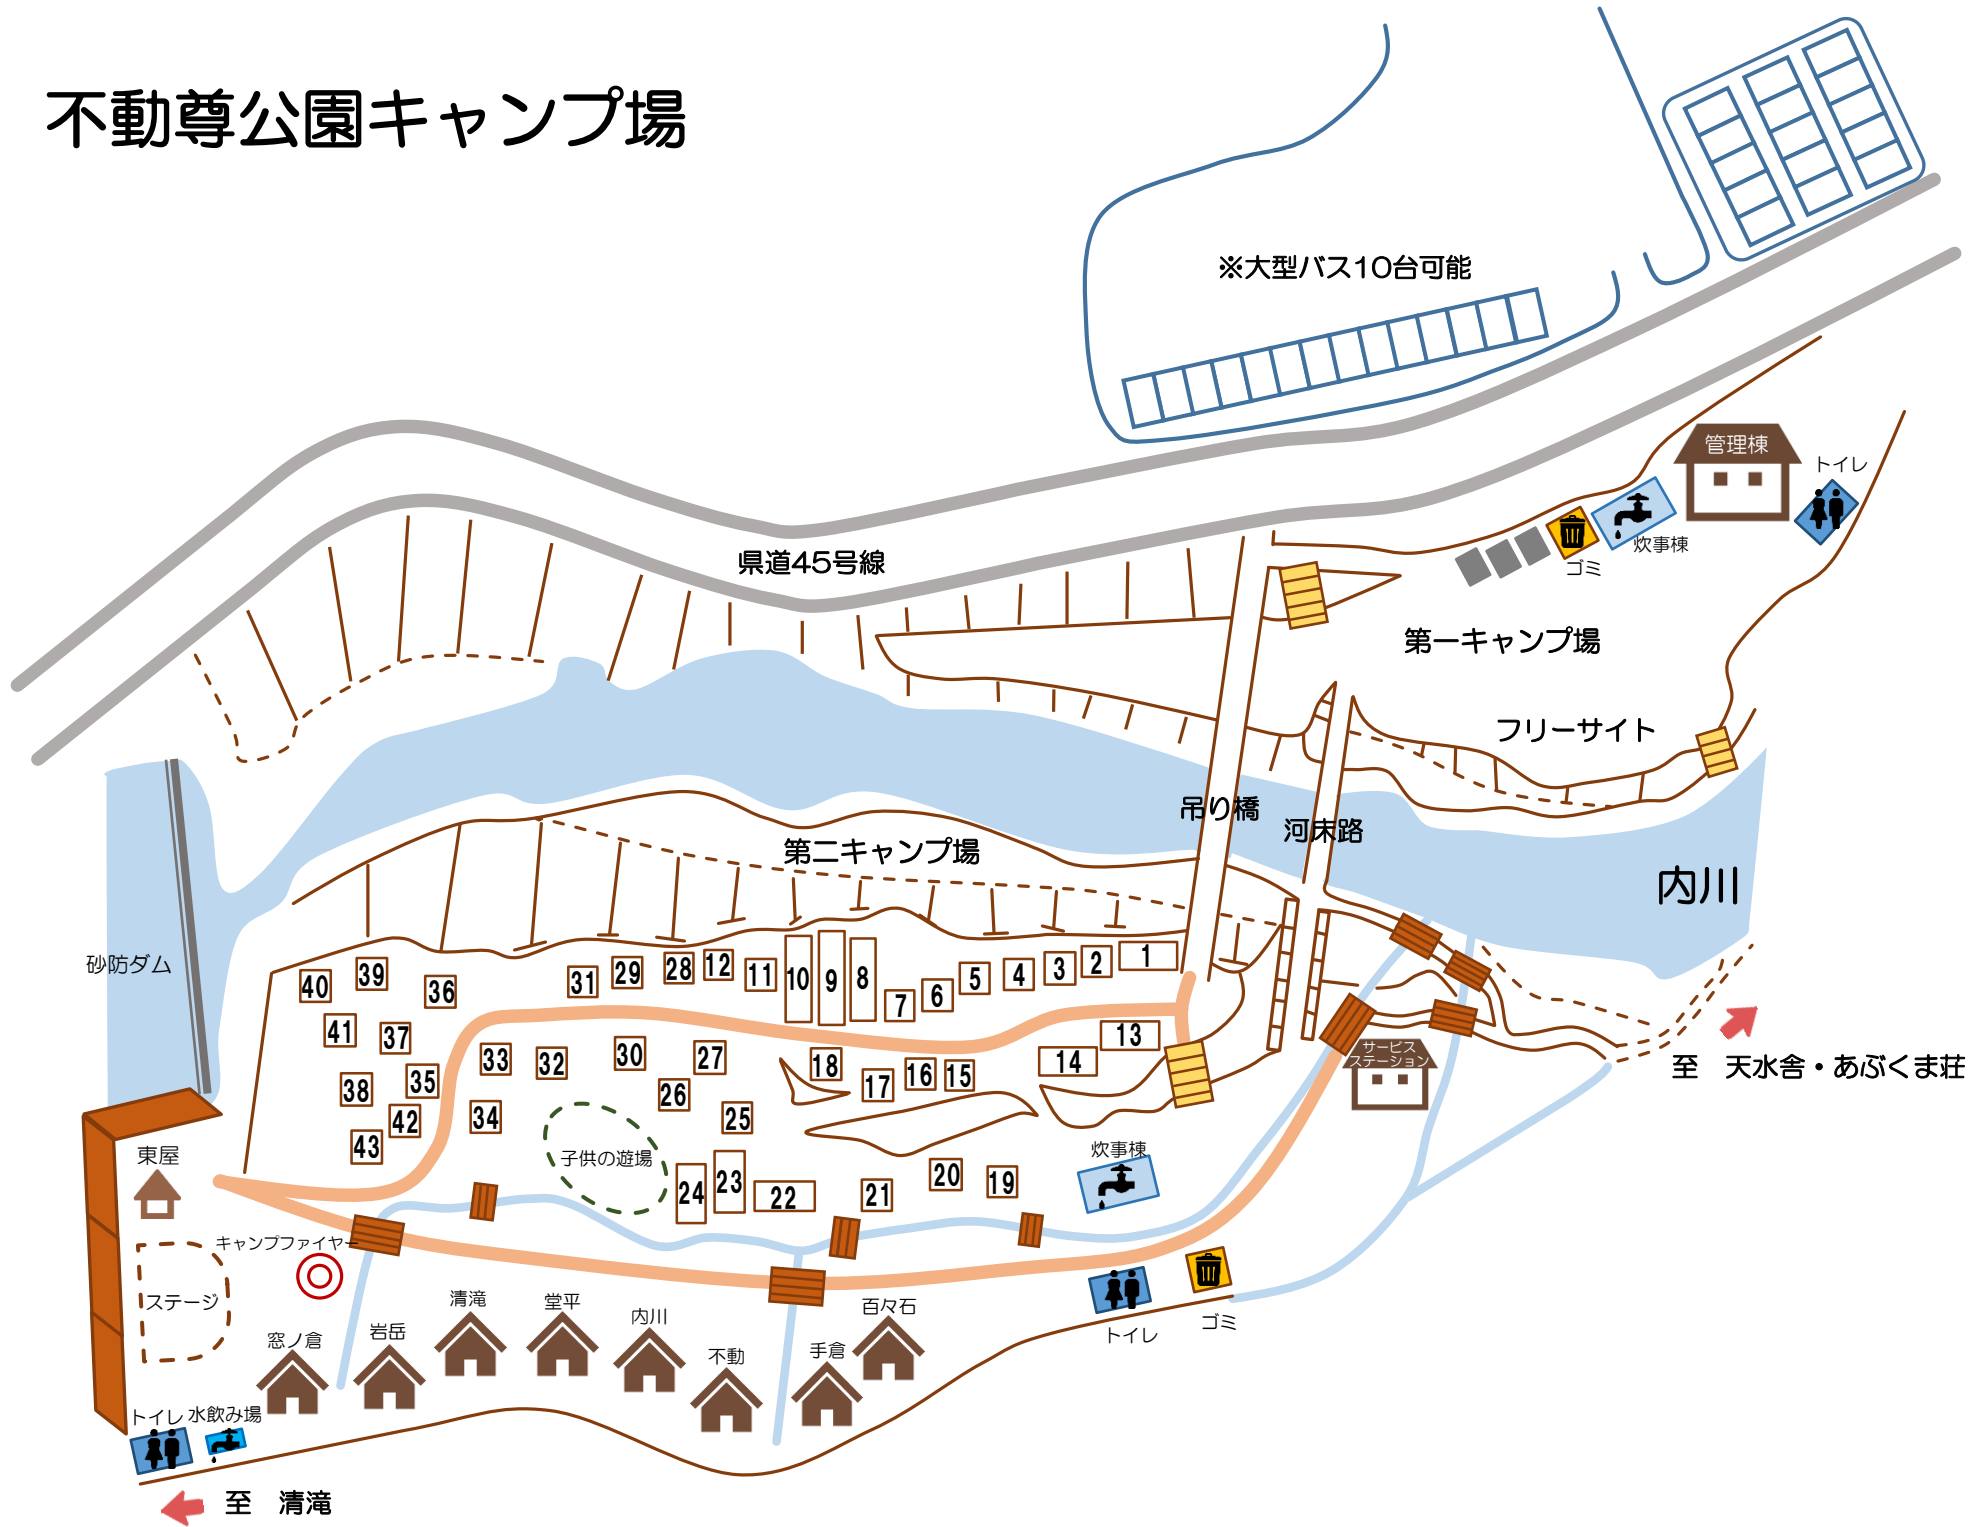

不動尊公園キャンプ場

※大型バス10台可能

← 至 清滝

至 天水舎・あぶくま荘